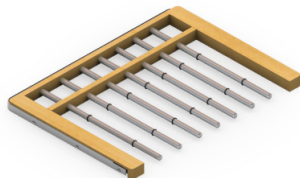

**GSA0298**

Декоративная заглушка  
на кронштейн левая (516 мм)

**GSA0299**

Выдвижная рамка для корзин  
(536 мм на 430 мм)

**GSA0300**

Выдвижная рамка для корзин  
орех-платина (613 мм на 437 мм)

**GSA0301**

Выдвижная рамка для корзин  
дуб-платина (613 мм на 437 мм)

**GSA0302**

Выдвижная вешалка для броек  
орех-платина (613 мм на 437 мм)

**GSA0303**

Выдвижная вешалка для броек  
дуб-платина (613 мм на 437 мм)