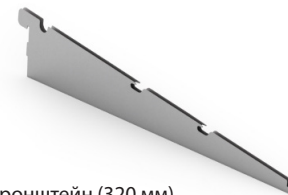

**GSA0281**

Поперечины Т-L обр.  
(450 мм)

**GSA0282**

Поперечины Т-L обр.  
(550 мм)

GSA0283

Настенная направляющая

GSA0284

Навесная направляющая

GSA0285

Несущий рельс для навесной направляющей

GSA0286

Полка (405 мм на 607 мм)

GSA0287

Полка (305 мм на 1815 мм)

GSA0288

Полка (405 мм на 1815 мм)

GSA0289

Полка (494 мм на 1815 мм)

GSA0290

Кронштейн (320 мм)

GSA0291

Кронштейн (420 мм)

GSA0292

Кронштейн (516 мм)